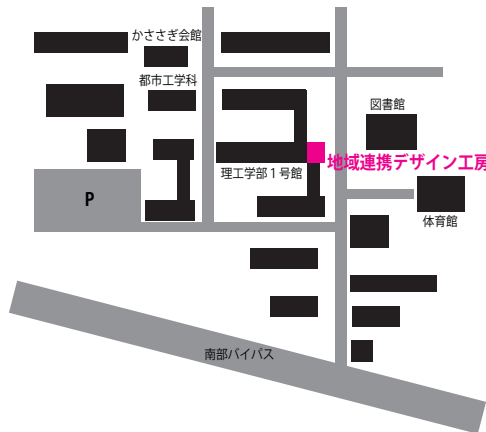

2009年12月11日(金)

15:00 - 19:30

佐賀大学工学部1号館

地域連携デザイン工房にて

15:00 ~ 17:00

第1部：講演会「学校の設計とこれから(仮)」

17:30 ~ 19:30

第2部：学生作品発表会
演習課題「地域に根ざした小学校」

参加費：500円(飲食費として)

主催：佐賀大学工学部都市工学科学生有志
佐賀大学地域連携デザイン工房
佐賀大学工学部都市工学科

後援：(社)日本建築学会九州支部佐賀支所

連絡先：佐賀大学工学部都市工学科 三島伸雄
Tel/Fax：0952-28-8703

講師：
工藤和美(くどうかずみ)

●プロフィール

- 1960 福岡生まれ
- 1985 横浜国立大学建築学科卒業
- 1986 シーラカンスを共同で設立
- 1987 東京大学大学院修士課程修了
- 1991 東京大学大学院博士課程修了
- 1998 シーラカンスK&H株式会社にて改称
- 現在 代表取締役/東洋大学建築学科教授